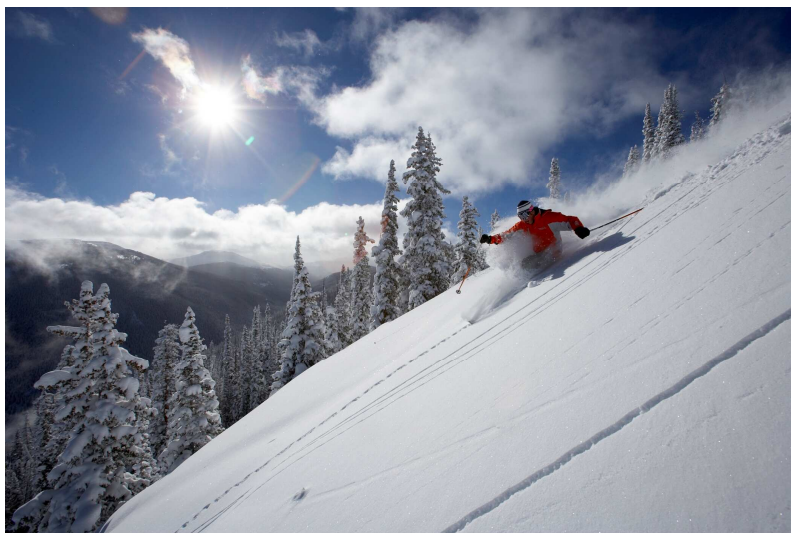

BEAVER CREEK

Beaver Creek esquia con las celebridades de Hollywood, la estación de moda.

Precio desde 950,00 € por persona

El precio incluye:

Transporte del aeropuerto - Beaver Creek y viceversa
7 noches de alojamiento
6 días de forfait valido para 4 estaciones